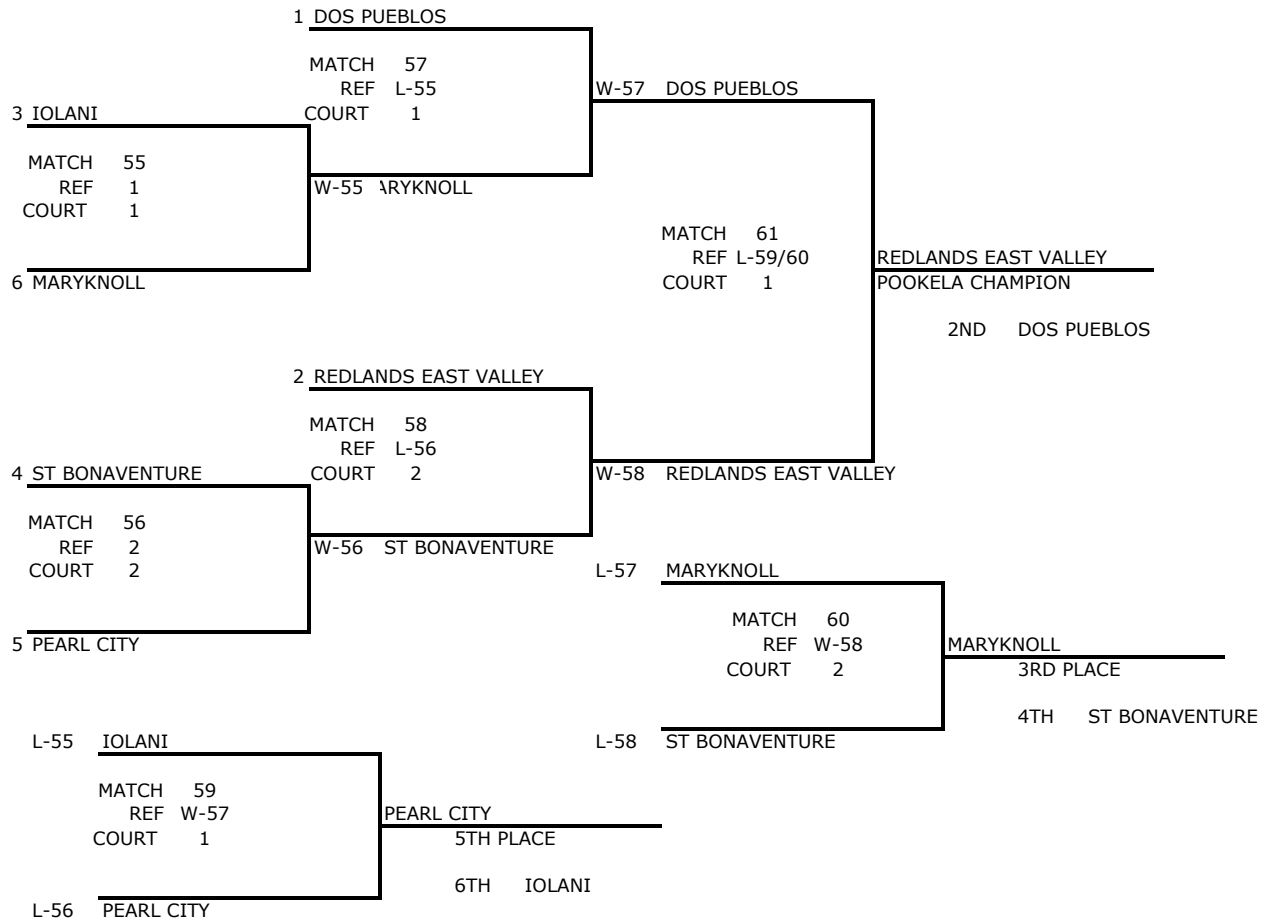

Kauai Challenge Volleyball Invitational - 2010
DAY 3, Start Time: 9:00 AM
POOKELA - AT KAUI HIGH SCHOOL

COURT 1			G1	G2	G3
MATCH 55	3	IOLANI	25	15	17
	6	MARYKNOLL	17	25	19
	REF 1	DOS PUEBLOS			
			G1	G2	G3
MATCH 57	1	DOS PUEBLOS	25	25	
	W-55	MARYKNOLL	16	18	
	REF L-55	IOLANI			
			G1	G2	G3
MATCH 59	L-55	IOLANI	16	25	13
	L-56	PEARL CITY	25	17	15
	REF W-57	DOS PUEBLOS			
			G1	G2	G3
MATCH 61	W-57	DOS PUEBLOS	22	30	
	W-58	REDLANDS EAST VALL	25	32	
	REF L-59/60	IOLANI / ST BONAVENTURE			

COURT 2			G1	G2	G3
MATCH 56	4	ST BONAVENTURE	25	28	
	5	PEARL CITY	19	26	
	REF 2	REDLANDS EAST VALLEY			
			G1	G2	G3
MATCH 58	2	REDLANDS EAST VALL	25	25	
	W-56	ST BONAVENTURE	11	17	
	REF L-56	PEARL CITY			
			G1	G2	G3
MATCH 60	L-57	MARYKNOLL	16	26	15
	L-58	ST BONAVENTURE	25	24	12
	REF W-58	REDLANDS EAST VALLEY			